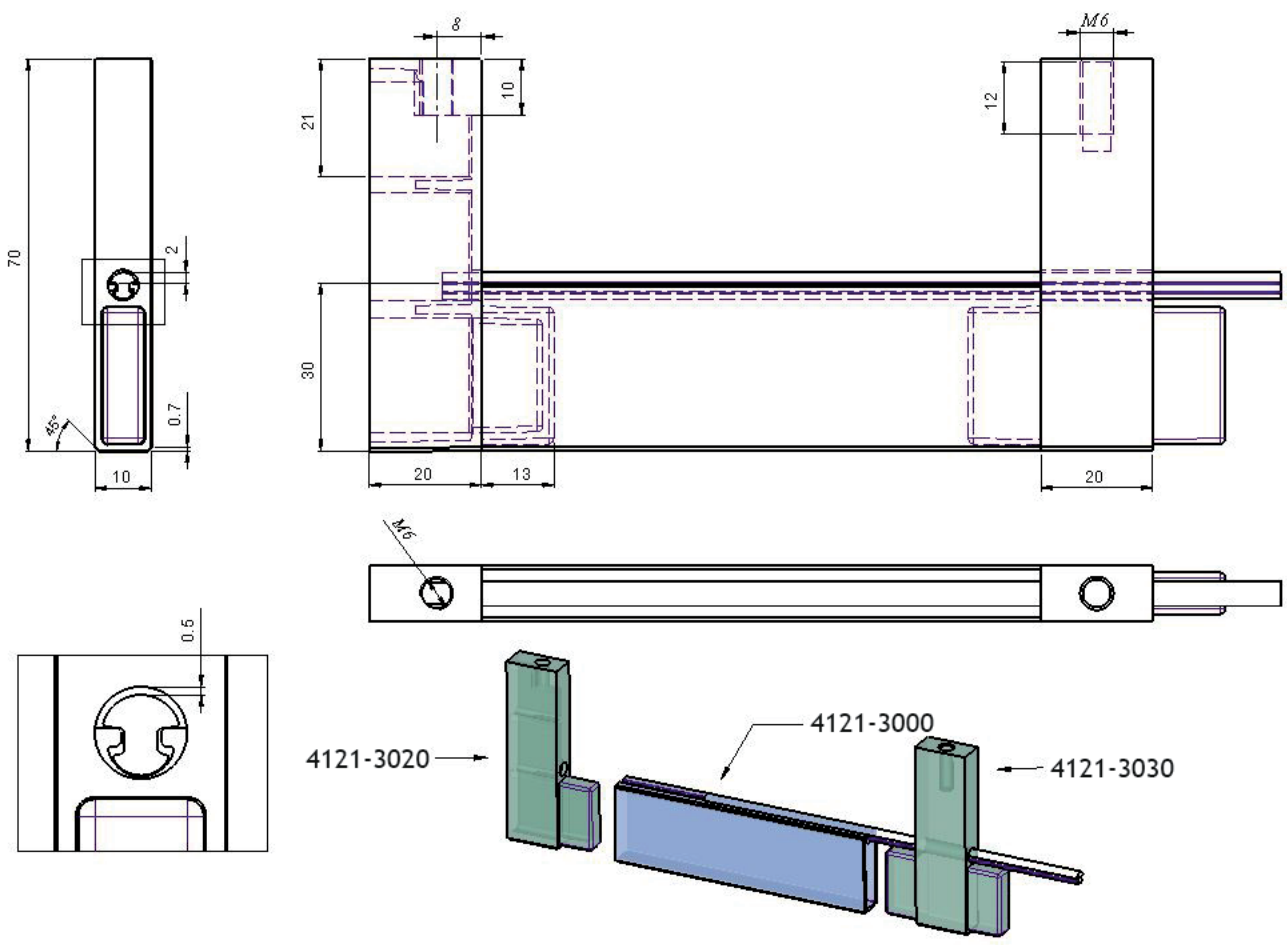

OMSCHRIJVING	UITVOERING	CODE
<b>Rechthoekige kastbaar inclusief PVC afdichting</b>  Bevestiging aan een legplank.  Hoogte x Breedte: 30 x 10 mm Lengte: 3 meter	alu	4121-3000
<b>EXTRA TE BESTELLEN</b>		
Kastbaarhouder voor rechthoekige kastbaar.  Afdekkap voor kastbaarhouder.	alu	4121-3020
<b>OPTIE</b>		
Centrale kastbaarhouder voor rechthoekige kastbaar.	alu	4121-3030

	OMSCHRIJVING	UITVOERING	CODE
	<p>Rechthoekige kastbaar inclusief PVC afdichting</p> <p>Bevestiging aan een legplank.</p> <p>Hoogte x Breedte: 30 x 10 mm Lengte: 3 meter</p>	moka	4121-3100
	<b>EXTRA TE BESTELLEN</b>		
	<p>Kastbaarhouder voor rechthoekige kastbaar.</p> <p>Afdekkap voor kastbaarhouder.</p>	moka	4121-3120
	<p style="text-align: center;"><b>OPTIE</b></p> <p>Centrale kastbaarhouder voor rechthoekige kastbaar.</p>	moka	4121-3130